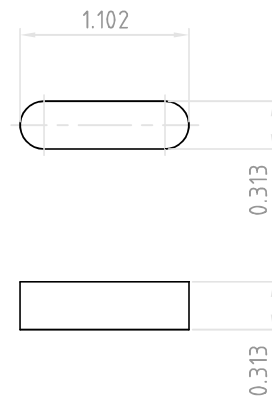

NO.	REVISIONS	DATE	DEVISER
1.			
2.			
3.			

 YG-1 CO., LTD.	DESCRIPTION		
	STUB1 1/4(31.75)		
EDP No.	ZZ047	SCALE	1 : 1