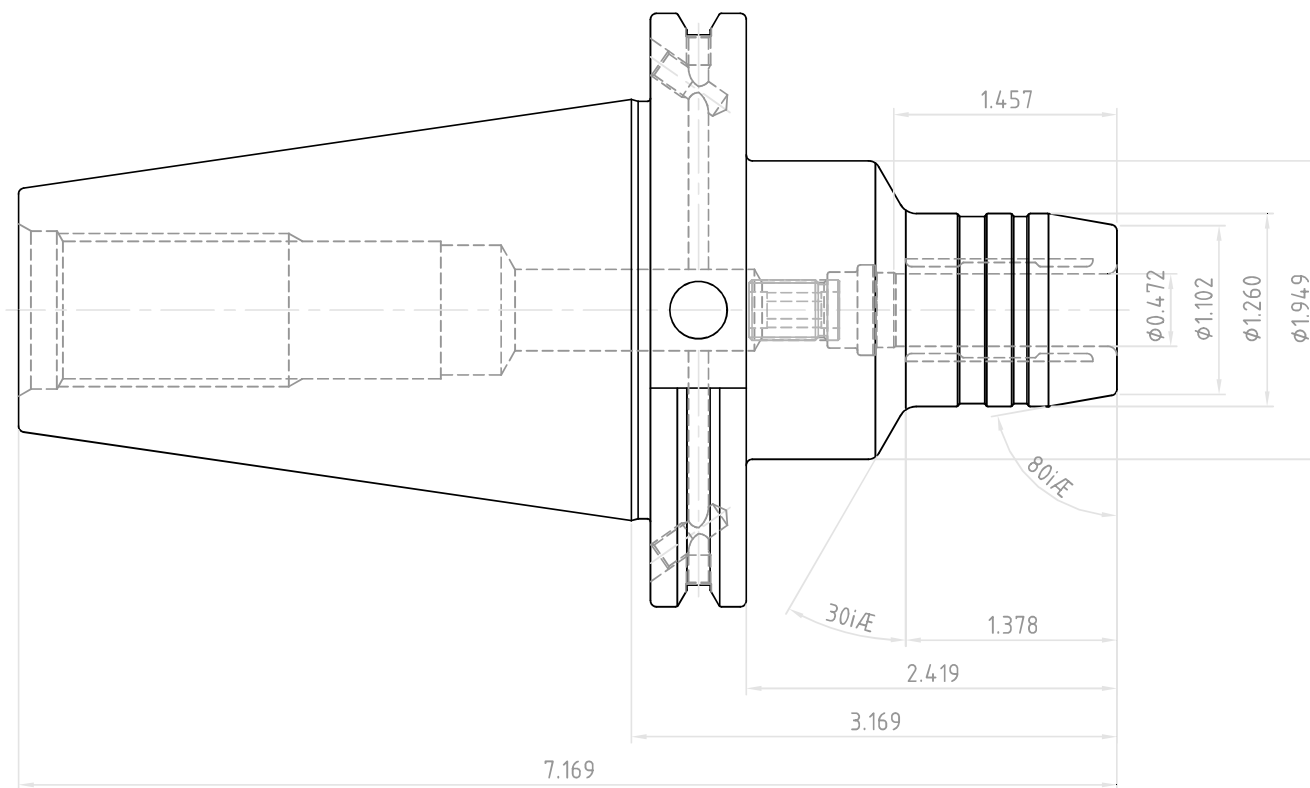

NO.	REVISIONS	DATE	DEVISER
1.			
2.			
3.			

DESCRIPTION	
CAT50AD/B-HC0.47(12)-3.17(80.5)	
EDP No.	WL066
SCALE	1 : 1

YG YG-1 CO., LTD.