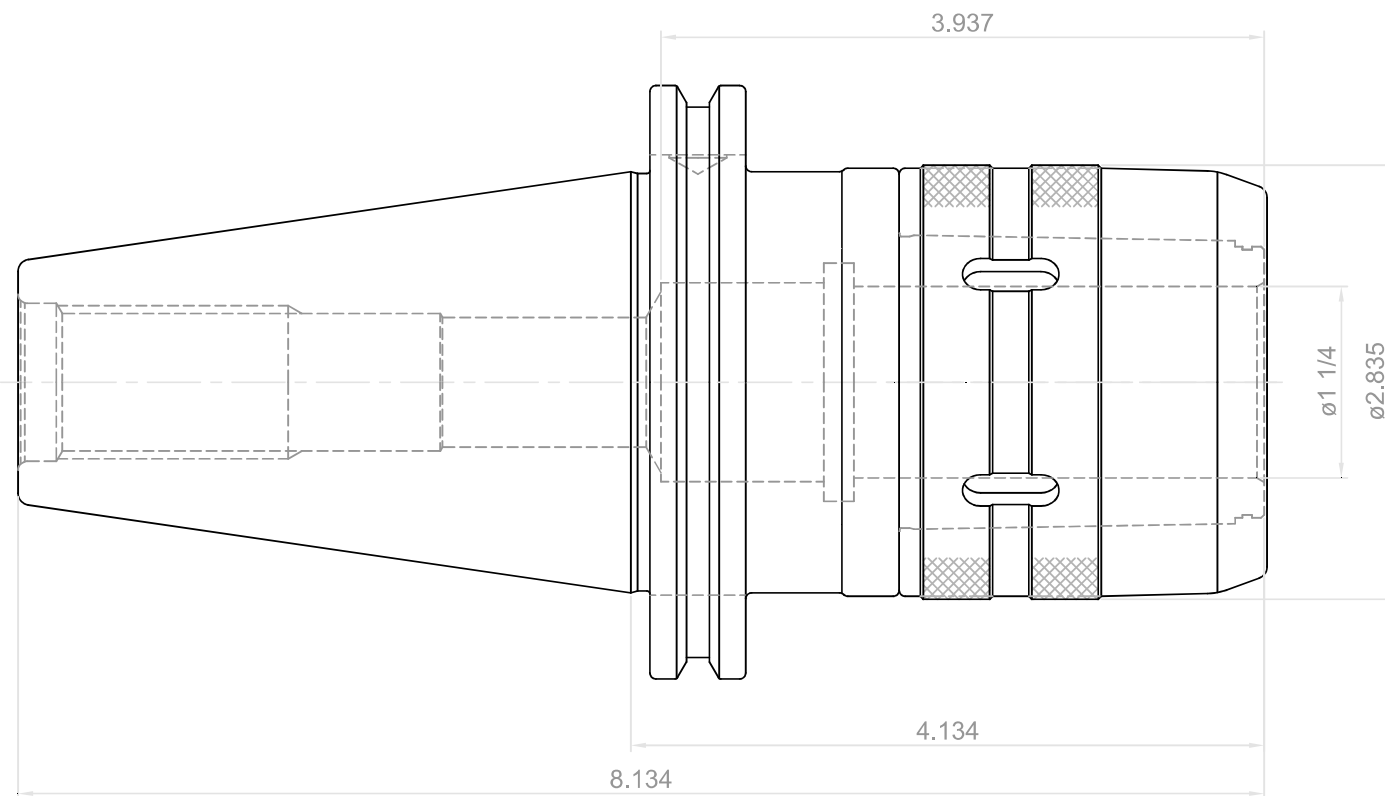

NO.	REVISIONS	DATE	DEVISER
1.			
2.			
3.			

 YG-1 CO., LTD.	DESCRIPTION	
	CAT50-C1 1/4(31.75)-4.13(105)	
EDP No.	LL017	SCALE 1 : 1