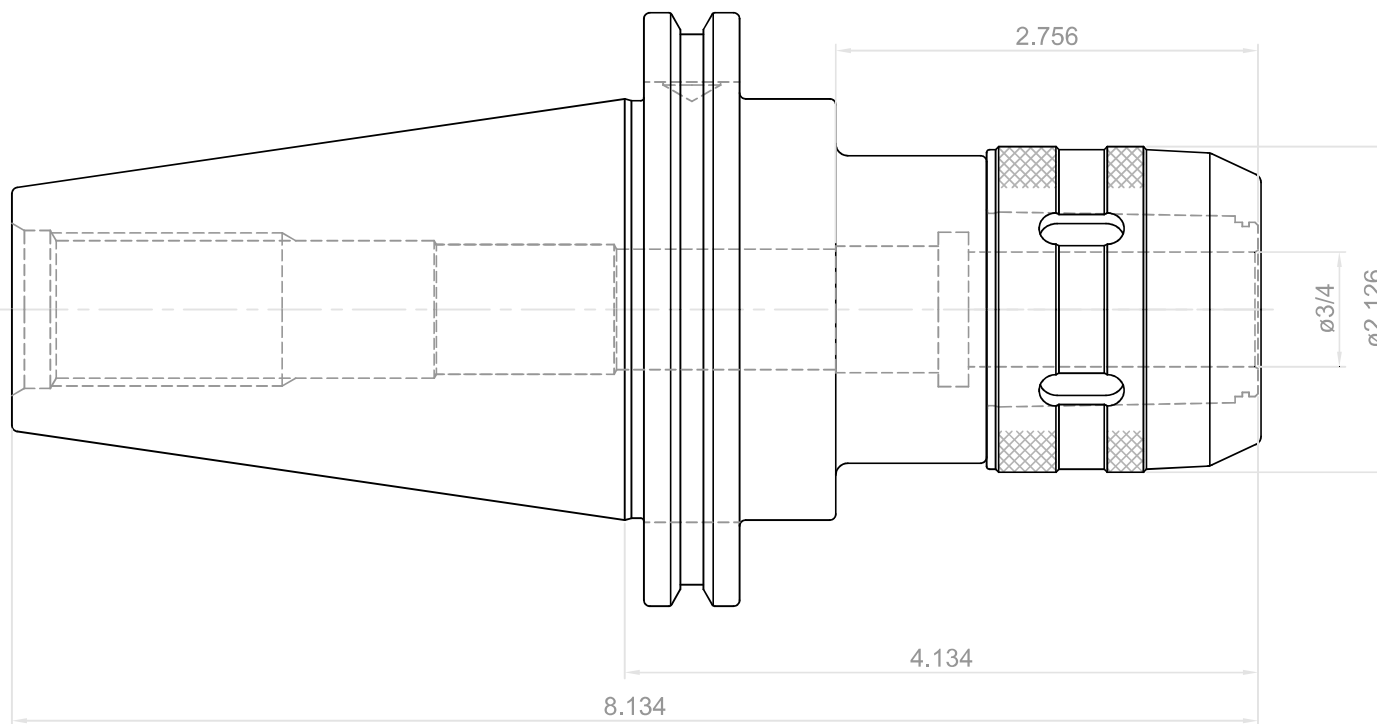

NO.	REVISIONS	DATE	DEVISER
1.			
2.			
3.			

 YG-1 CO., LTD.	DESCRIPTION	
	CAT50-C3/4(19.05)-4.13(105)	
EDP No.	LL010	SCALE 1 : 1