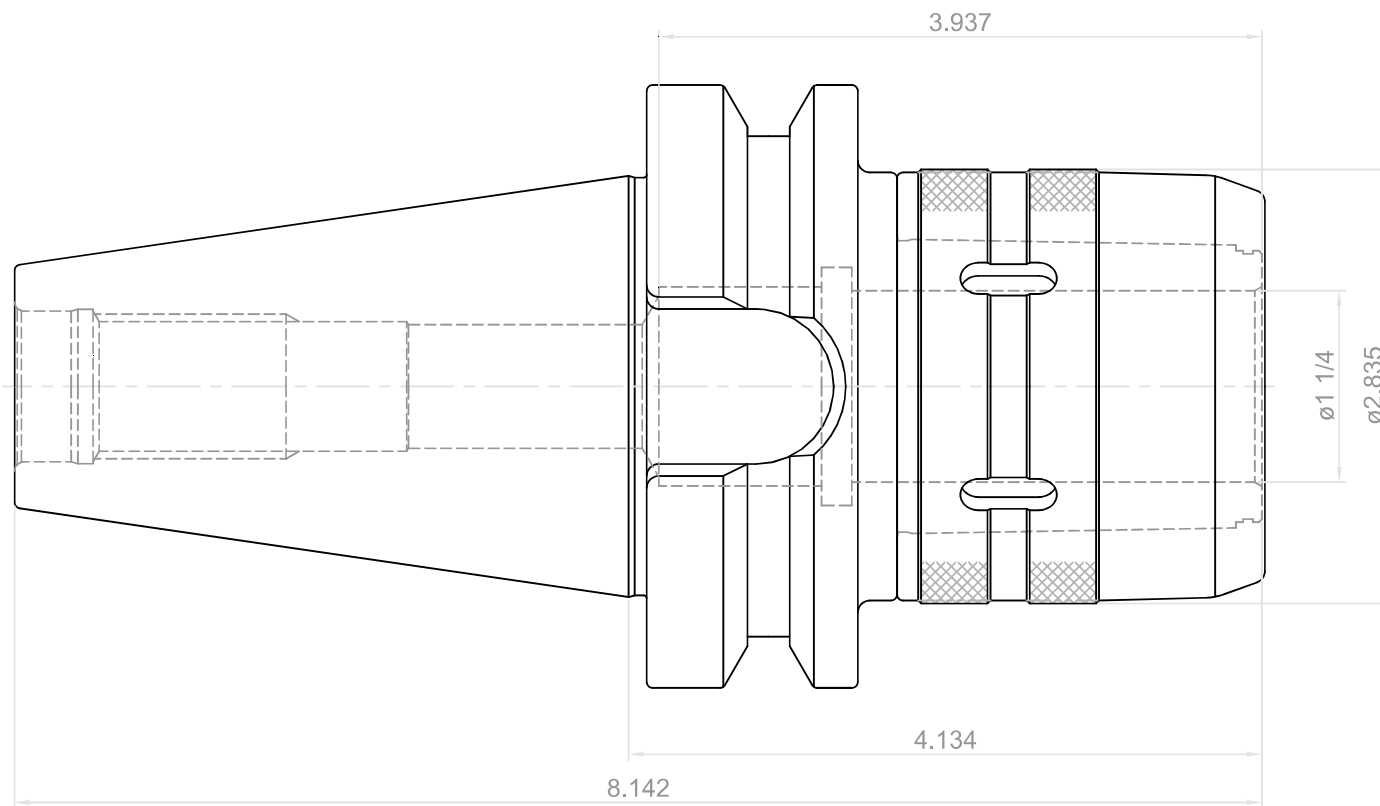

NO.	REVISIONS	DATE	DEVISER
1.			
2.			
3.			

 YG-1 CO., LTD.	DESCRIPTION	
	BT50-C1 1/4(31.75)-4.13(105)	
	EDP No.	LI017
	SCALE	1 : 1