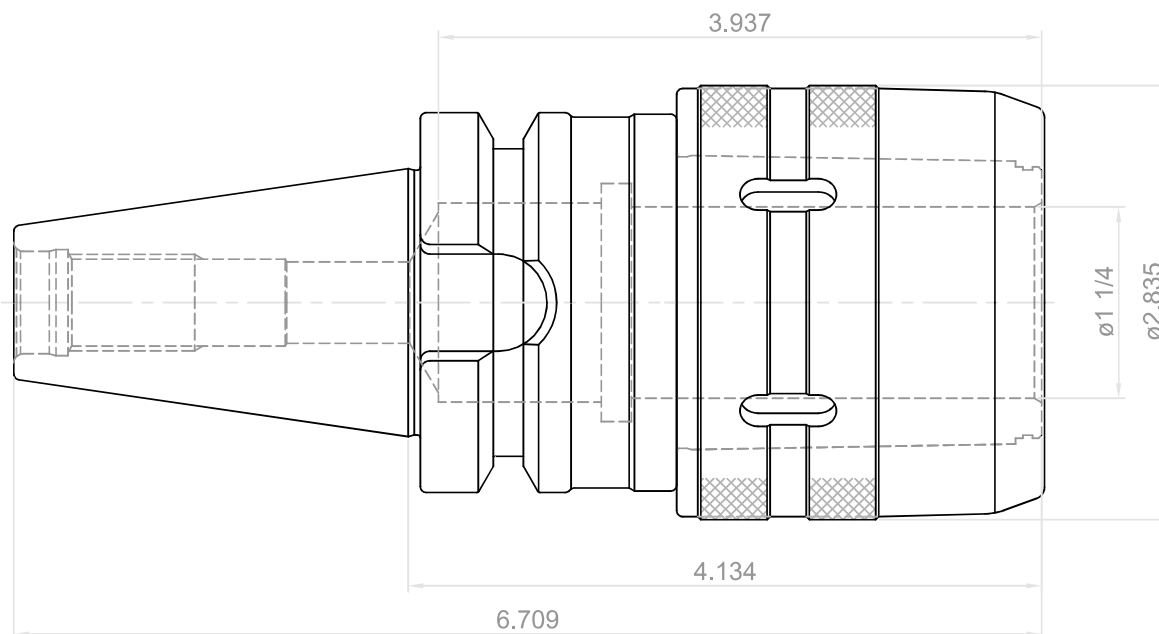

NO.	REVISIONS	DATE	DEVISER
1.			
2.			
3.			

 YG-1 CO., LTD.	DESCRIPTION	
	BT40-C1 1/4(31.75)-4.13(105)	
	EDP No.	LH017
	SCALE	1 : 1