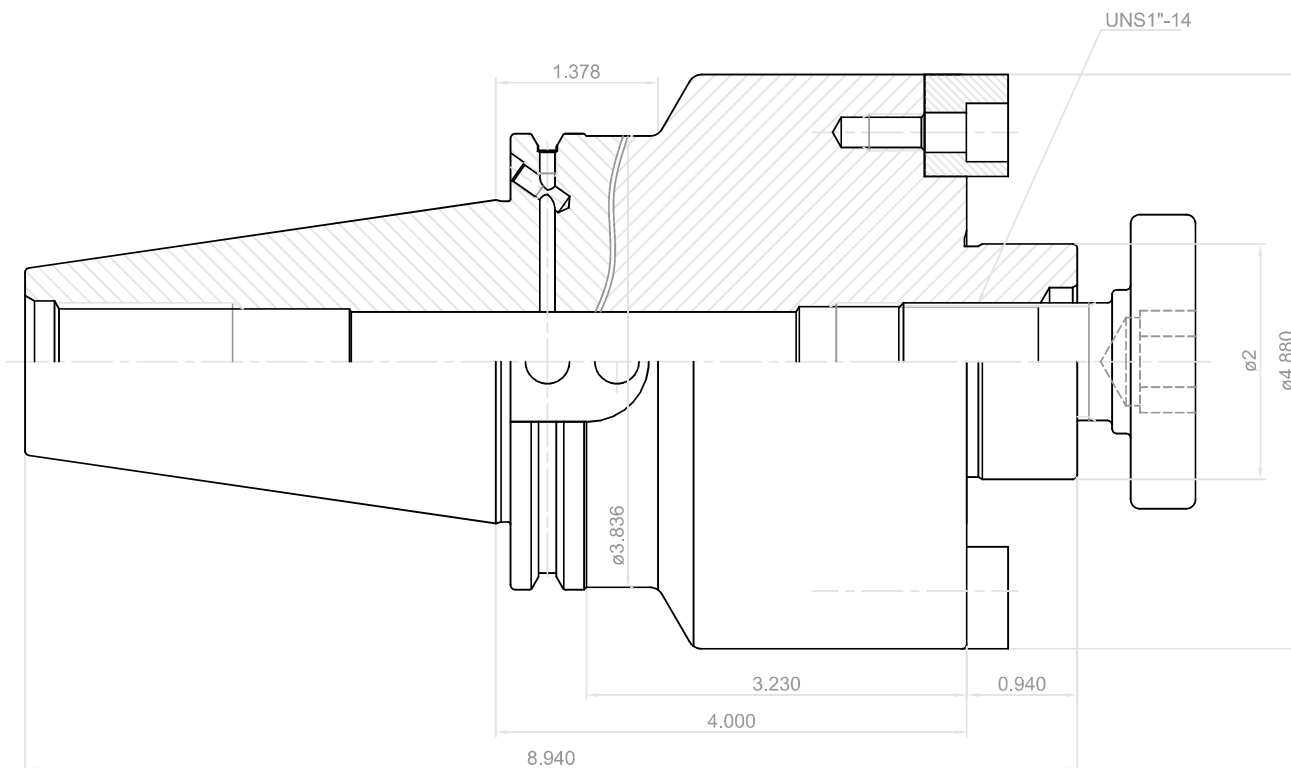

NO.	REVISIONS	DATE	DEVISER
1.			
2.			
3.			

 YG-1 CO., LTD.	DESCRIPTION	
	CAT50AD/B-SMA2(50.8)-4.00(101.6)	
EDP No.	EL329B	SCALE 1 : 1