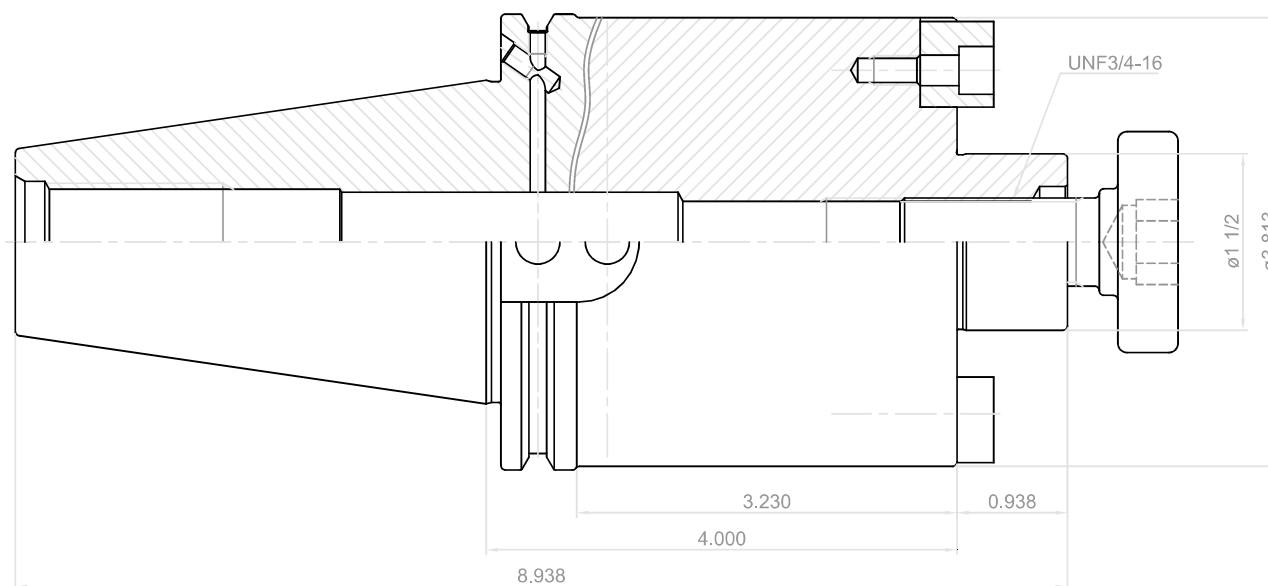

NO.	REVISIONS	DATE	DEVISER
1.			
2.			
3.			

 YG-1 CO., LTD.	DESCRIPTION	
	CAT50AD/B-SMA1 1/2(38.1)-4.00(101.6)	
EDP No.	EL321B	SCALE 1 : 1