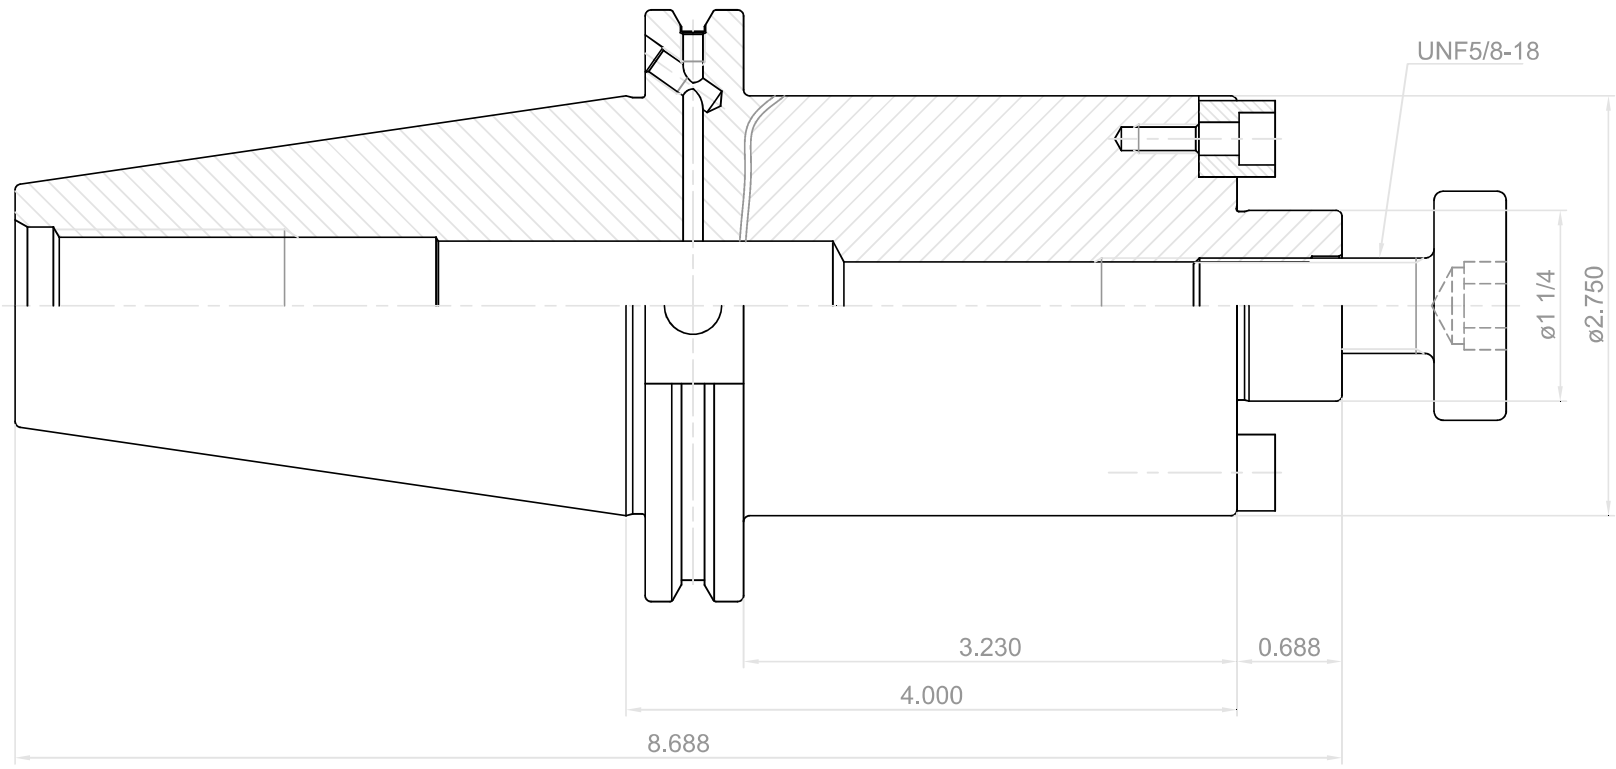

NO.	REVISIONS	DATE	DEVISER
1.			
2.			
3.			

 YG-1 CO., LTD.	DESCRIPTION	
	CAT50AD/B-SMA1 1/4(31.75)-4.00(101.6)	
EDP No.	EL317B	SCALE 1:1