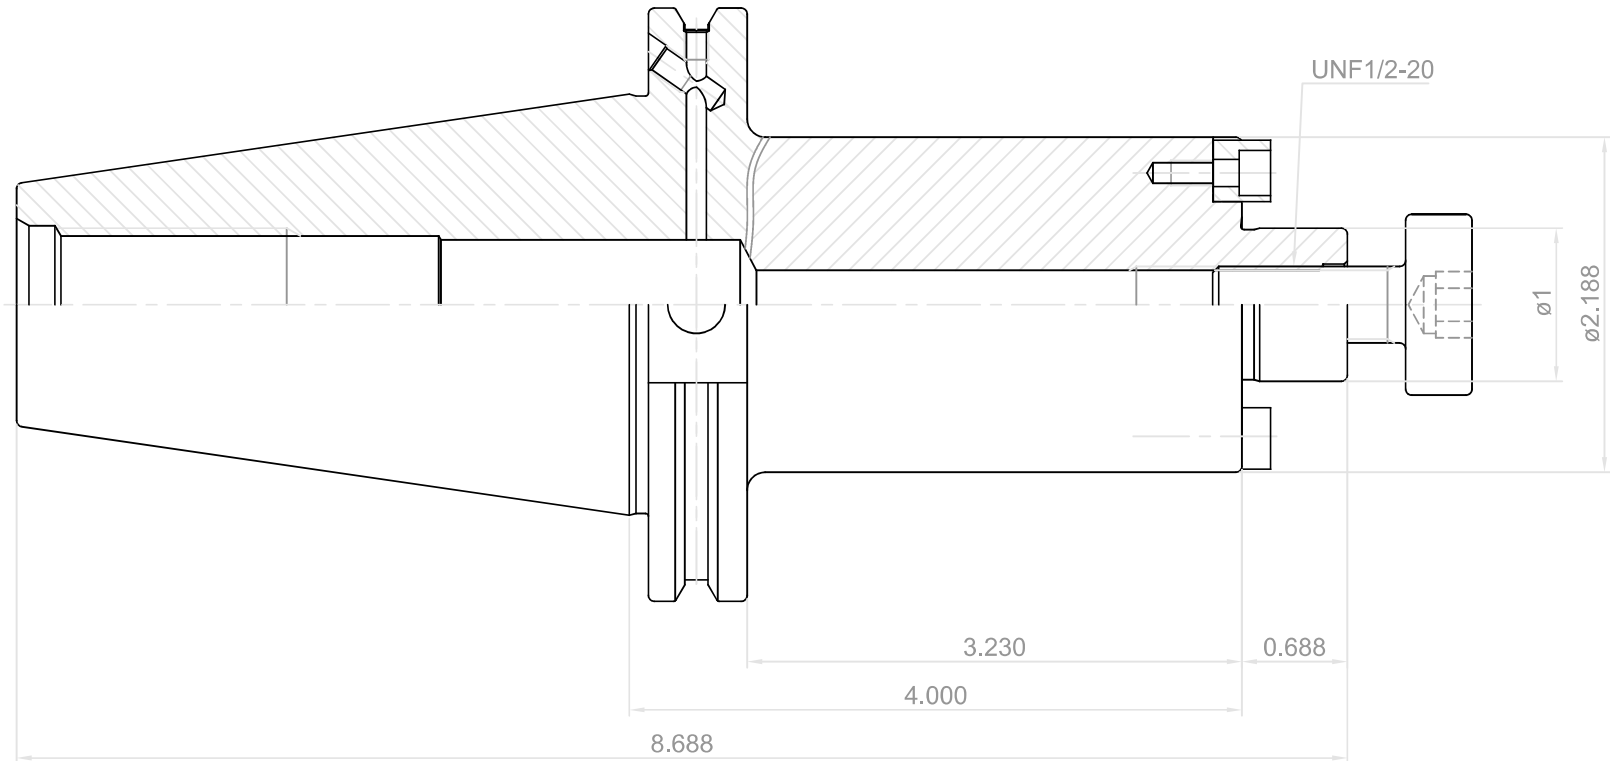

NO.	REVISIONS	DATE	DEVISER
1.			
2.			
3.			

 YG-1 CO., LTD.	DESCRIPTION	
	CAT50AD/B-SMA1(25.4)-4.00(101.6)	
EDP No.	EL314B	SCALE 1 : 1