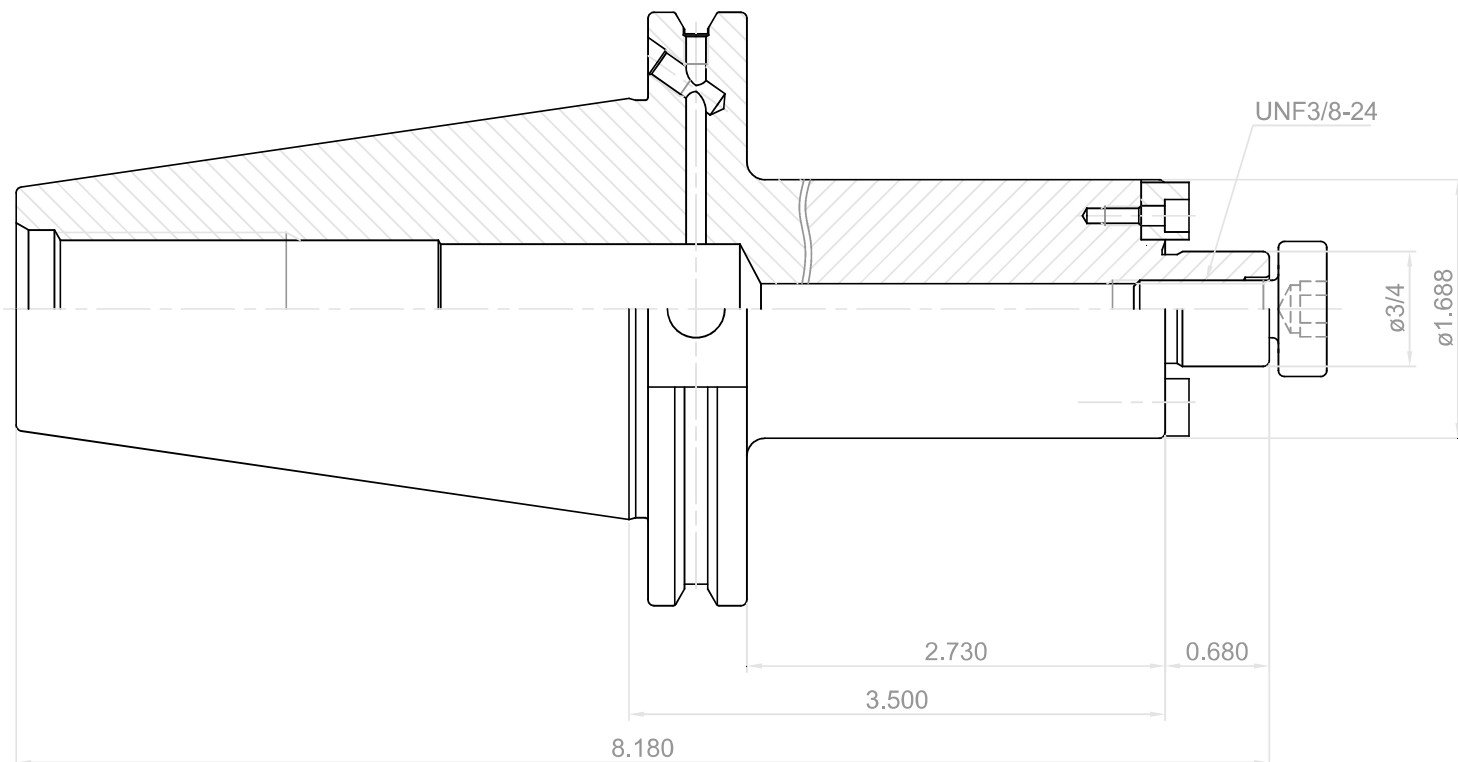

NO.	REVISIONS	DATE	DEVISER
1.			
2.			
3.			

 YG-1 CO., LTD.	DESCRIPTION	
	CAT50AD/B-SMA3/4(19.05)-3.50(88.9)	
	EDP No.	EL310B
	SCALE	1 : 1