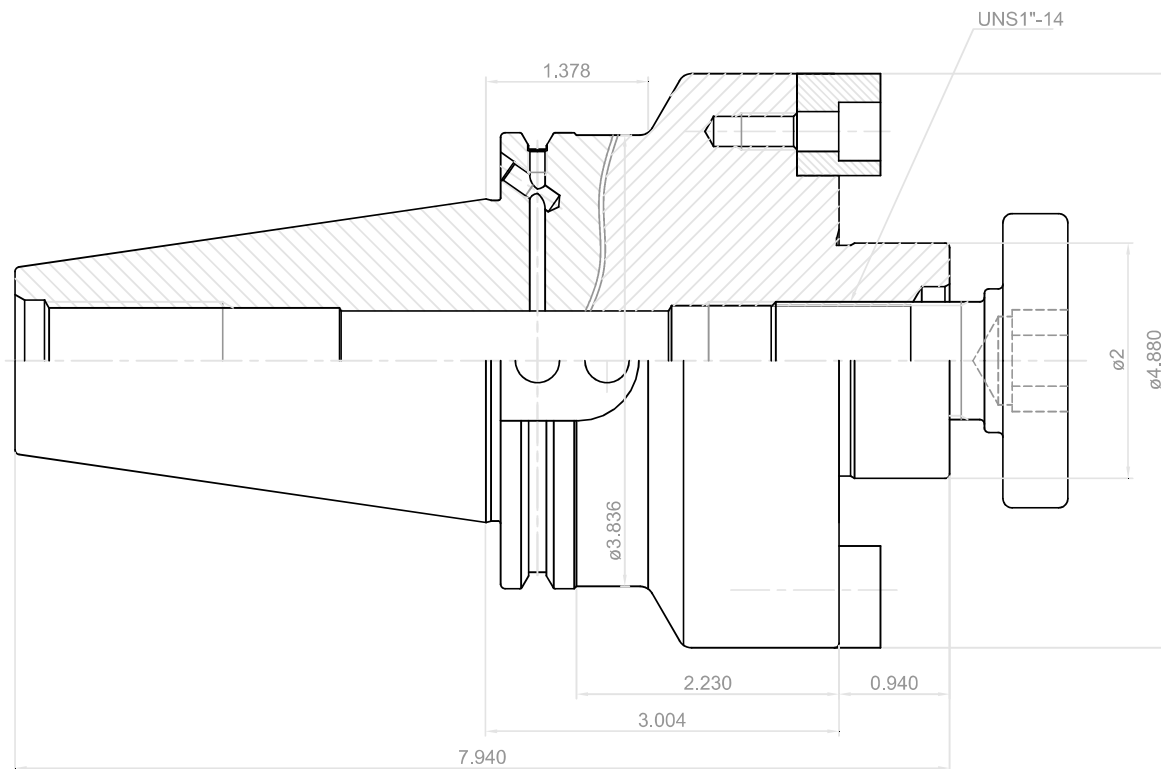

NO.	REVISIONS	DATE	DEVISER
1.			
2.			
3.			

 YG-1 CO., LTD.	DESCRIPTION		
	CAT50AD/B-SMA2(50.8)-3.00(76.2)		
EDP No.	EL029B	SCALE	1 : 1