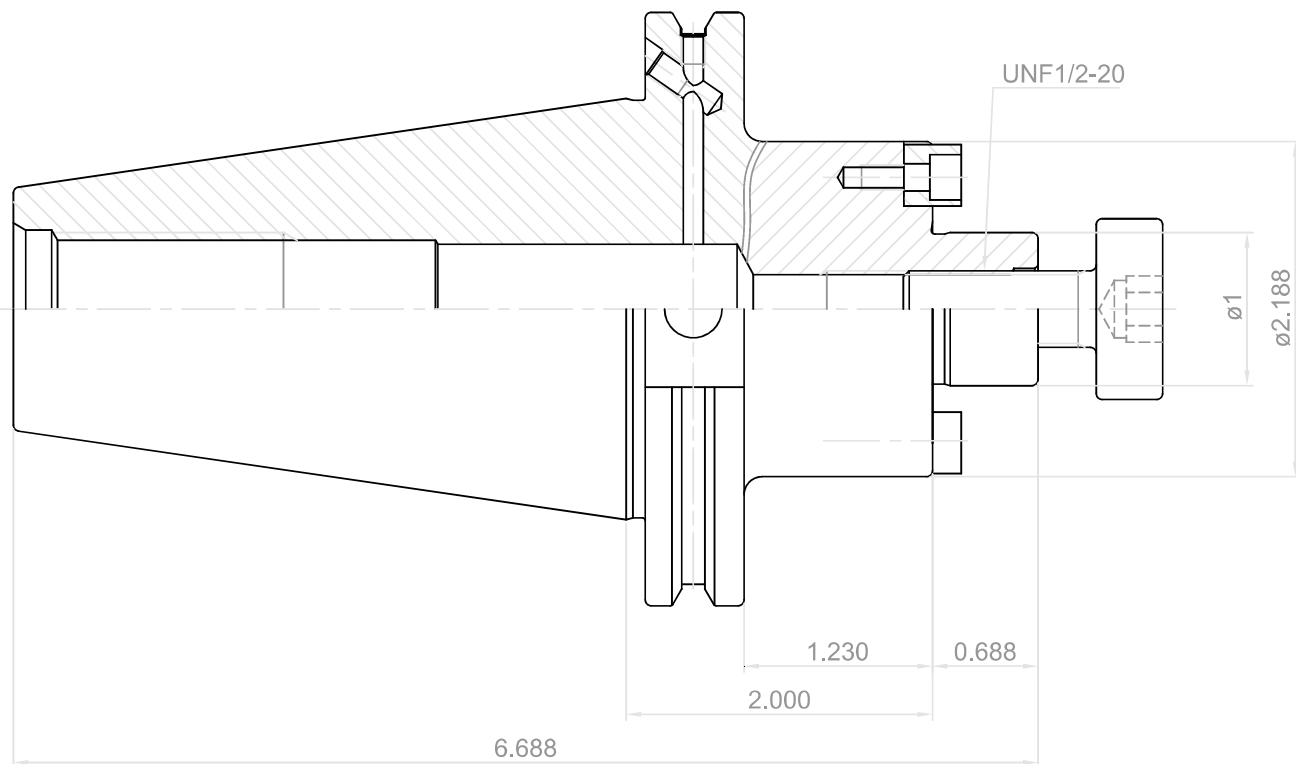

NO.	REVISIONS	DATE	DEVISER
1.			
2.			
3.			

 YG-1 CO., LTD.	DESCRIPTION		
	CAT50AD/B-SMA1(25.4)-2.00(50.8)		
EDP No.	EL014B	SCALE	1 : 1