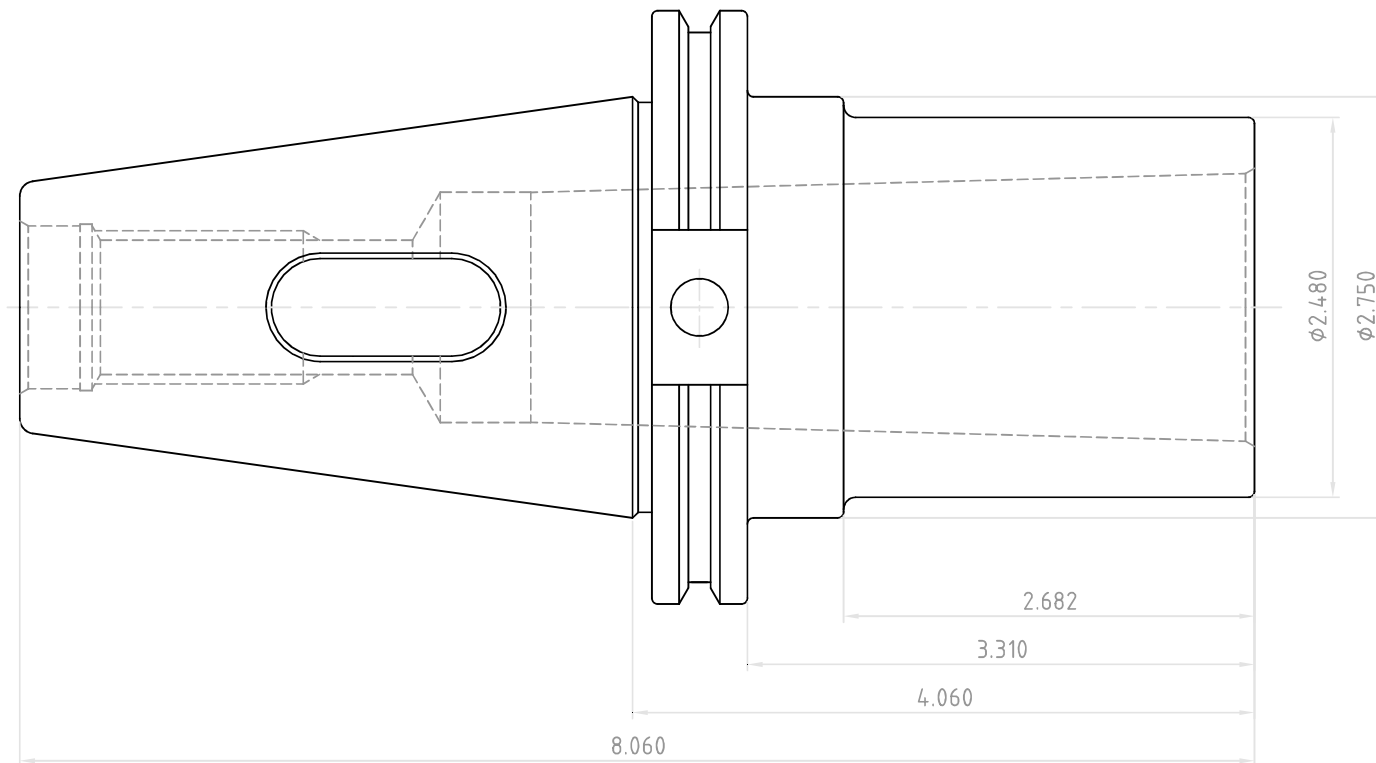

NO.	REVISIONS	DATE	DEVISER
1.			
2.			
3.			

 YG-1 CO., LTD.	DESCRIPTION		
	CAT50-MTA5-4.06(103.12)		
	EDP No.	CL041	SCALE 1 : 1