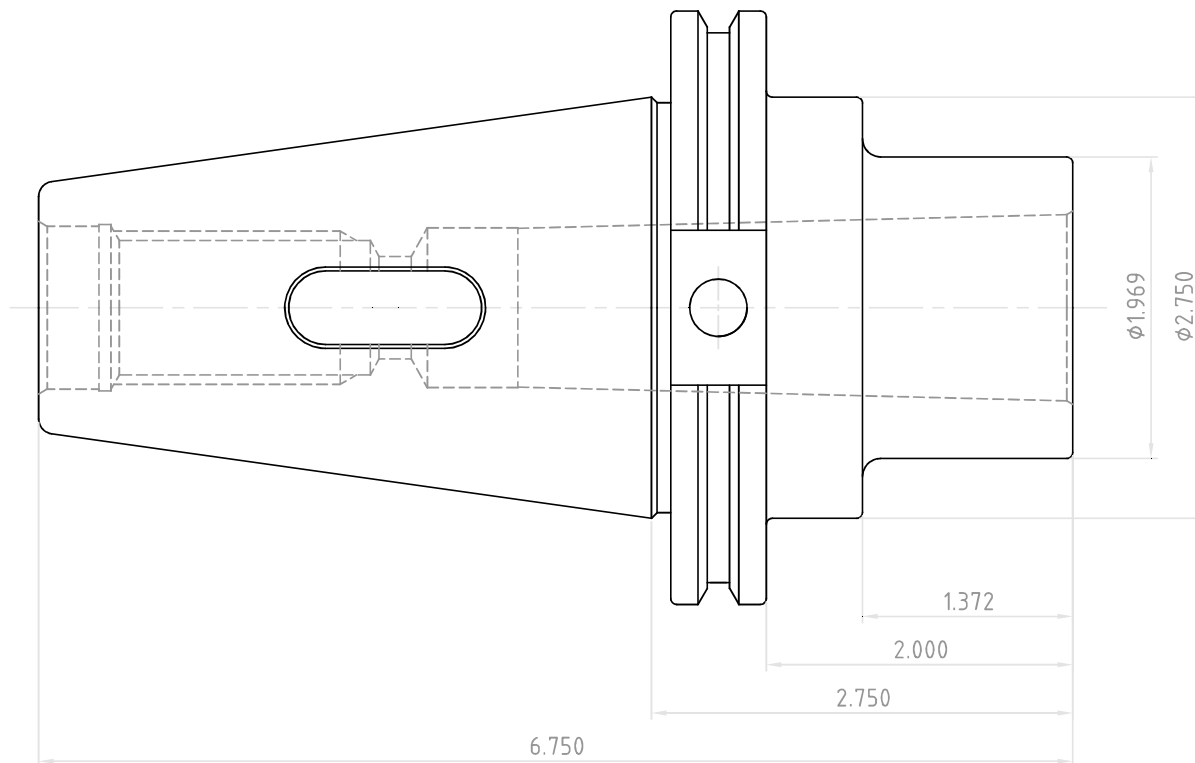

NO.	REVISIONS	DATE	DEVISER
1.			
2.			
3.			

 YG-1 CO., LTD.	DESCRIPTION	
	CAT50-MTA4-2.75(69.85)	
	EDP No.	CL040
	SCALE	1 : 1