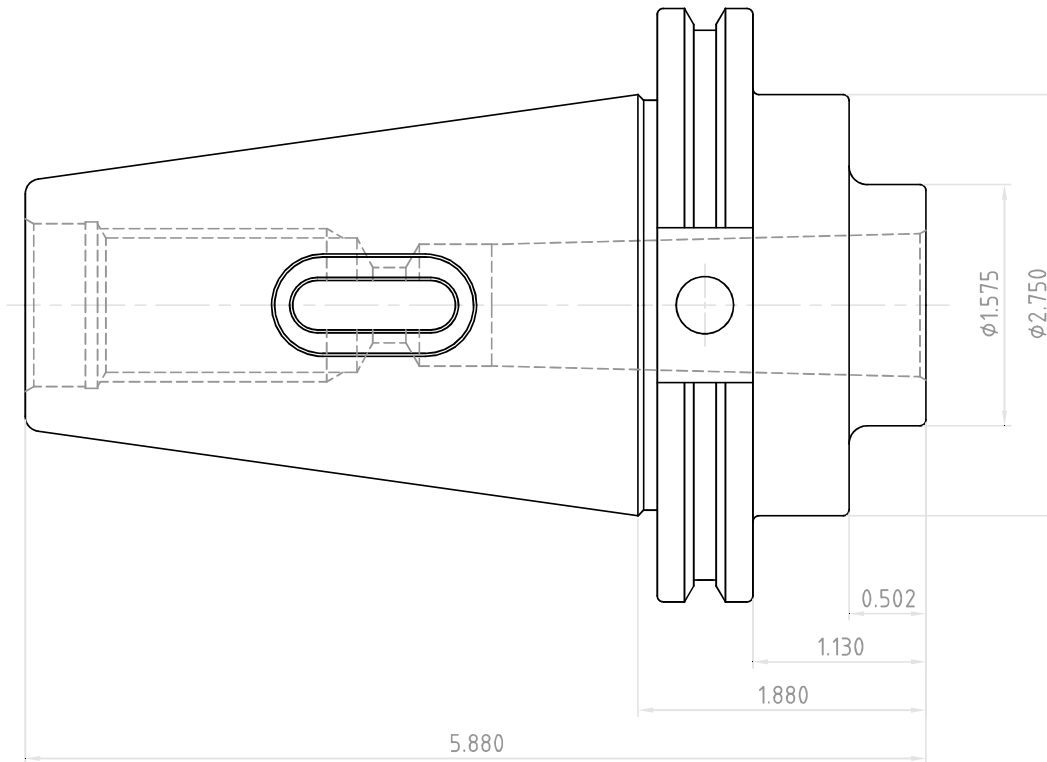

NO.	REVISIONS	DATE	DEVISER
1.			
2.			
3.			

 YG-1 CO., LTD.	DESCRIPTION		
	CAT50-MTA3-1.88(4.75)		
	EDP No.	CL039	SCALE 1 : 1