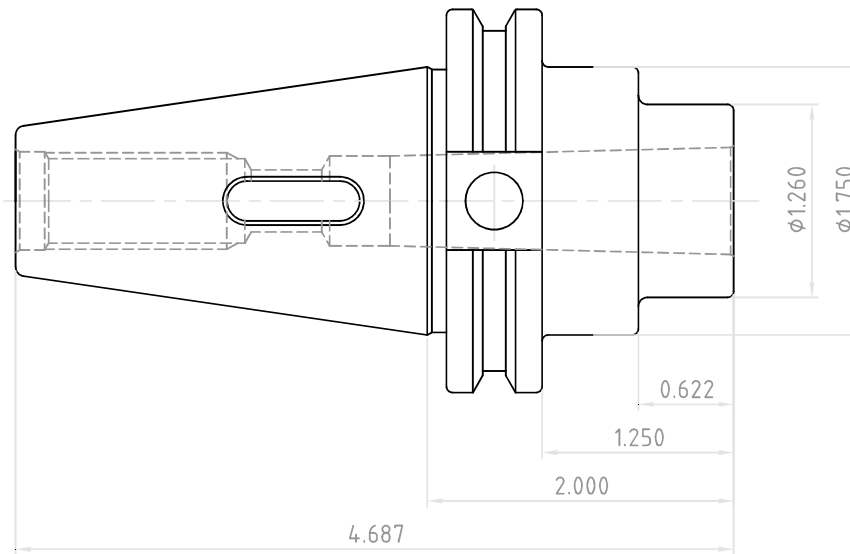

NO.	REVISIONS	DATE	DEVISER
1.			
2.			
3.			

 YG-1 CO., LTD.	DESCRIPTION		
	CAT40-MTA2-2.00(50.8)		
EDP No.	CK038	SCALE	1 : 1