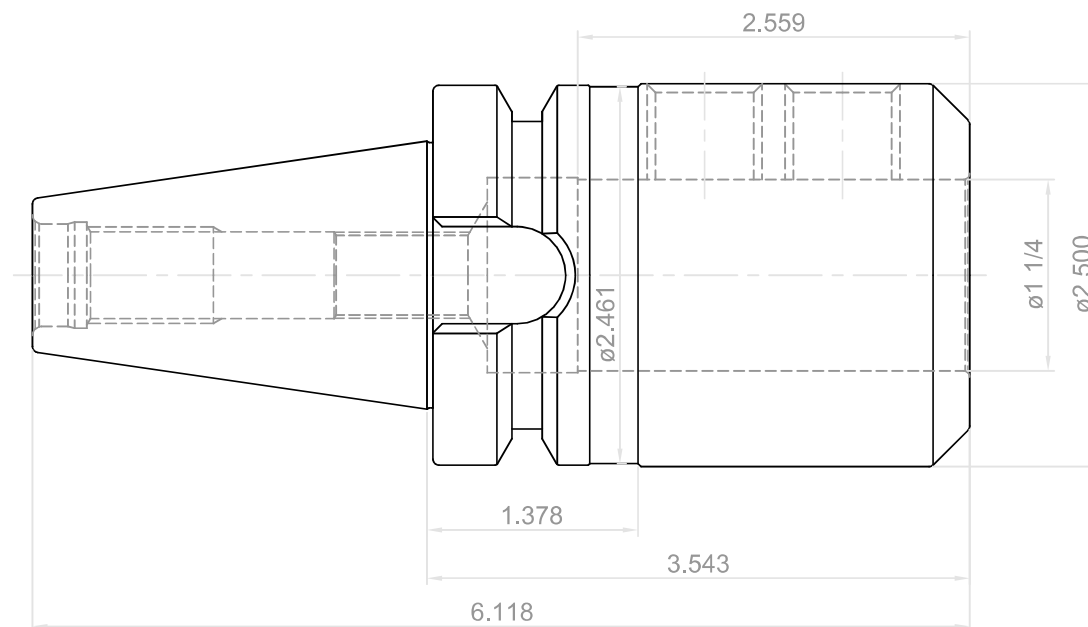

NO.	REVISIONS	DATE	DEVISER
1.			
2.			
3.			

 YG-1 CO., LTD.	DESCRIPTION	
	CBT40-SLA1 1/4(31.75)-3.54(90)	
	EDP No.	SCALE
	AE034	1 : 1