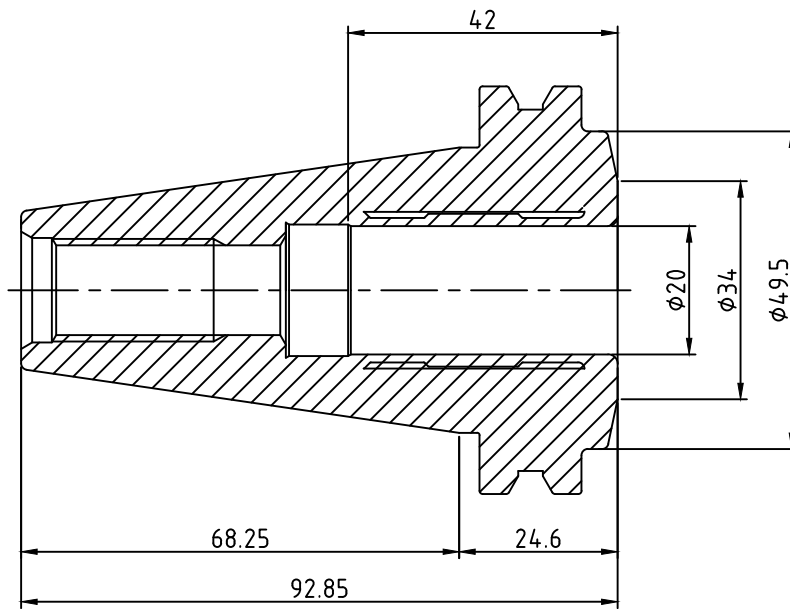

NO.	REVISIONS	DATE	DEVISER
1.			
2.			
3.			

 YG-1 CO., LTD.	DESCRIPTION		
	CAT40-HC20-24.6		
	EDP No.	WK102US	SCALE 1 : 1